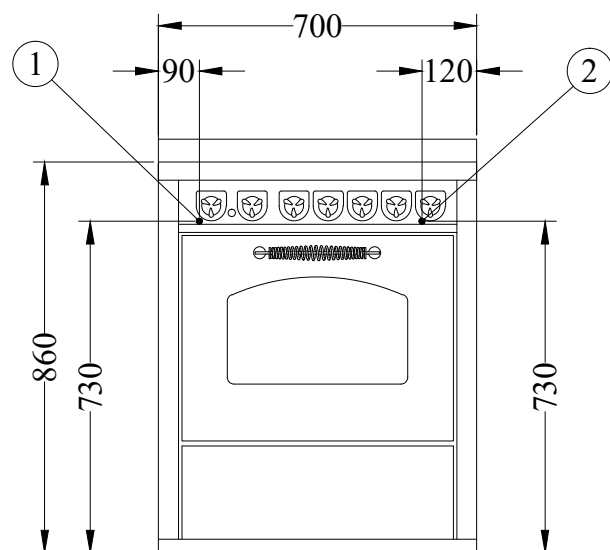

**GD7****GASHERDE "DOMINO"**

mm 700x600xh860

Farben:

Weiß, Blau, Grün, Grau, Gelb, Schwarz, Rot, Elfenbein, Rost, Inox

**STANDARD AUSSTATTUNG**

- Gasherde mit 4 Kochstellen
- Sicherheitsventile und elektrische Zündung
- Multifunktionsofen ohne/mit Umluft, 8 Funktionen: 460x420xH330 mm, von 2,2 kW 230V
- Ofenausstattung: 2 Gitter + 2 Backbleche
- Inox-Rahmen 40 mm (gesamt h860 mm)
- professioneller Rost aus schwerem Gusseisen
- Schwarze Tür
- Inoxgriffen D3
- Fach (534 x 489 x H160 mm)
- Inox-Sockel h.30 mm

**AUF WUNSCH**

- Inox Tür
- Inoxgriffen D1
- Version mit 4 Zonen Induktions-Elektrokochfeld:  
2 zonen ø160 mm-1,4 kW; 1 zone ø160 mm-1,4/2 kW; 1 zone ø200 mm- 2,3 kW
- Version mit 4 Zonen Glaskeramik-Elektrokochfeld:  
2 zonen ø144 mm-1,2 kW; 1 zone ø180 mm-1,8 kW; 1 doppelzone ø144/230 mm-1/2,5 kW

**ZUBEHÖR**

- Relling Inox oder Messing ø 20 mm vorne, auf 2 oder 3 Seiten
- Inoxplatte mm 245x440x10

**TECHNISCHE DATEN**

Gasbrenner (kW): 1 Kleiner 0.75, 1 Mittlerer 1.75, 1 Großer 3, 1 Dreifachkranz 3.6