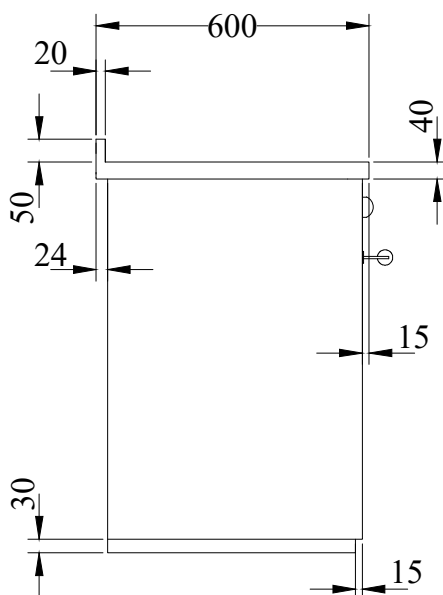

**GD7****GASHERDE "DOMINO"**

mm 700x600xh860

Farben:

Weiß, Blau, Grün, Grau, Gelb, Schwarz, Rot, Elfenbein, Rost, Inox

**STANDARD AUSSTATTUNG**

- Gasherde mit 4 Kochstellen
- Sicherheitsventile und elektrische Zündung
- Multifunktionsofen ohne/mit Umluft, 8 Funktionen: 460x420xH330 mm, von 2,2 kW 230V
- Ofenausstattung: 2 Gitter + 2 Backbleche
- Inox-Rahmen 40 mm (gesamt h860 mm)
- professioneller Rost aus schwerem Gusseisen
- Schwarze Tür
- Inoxgriffen D3
- Fach (534 x 489 x H160 mm)
- Inox-Sockel h.30 mm

**AUF WUNSCH**

- Inox Tür
- Inoxgriffen D1
- Version mit 4 Zonen Induktions-Elektrokochfeld:  
2 zonen ø160 mm-1,4 kW; 1 zone ø160 mm-1,4/2 kW; 1 zone ø200 mm- 2,3 kW
- Version mit 4 Zonen Glaskeramik-Elektrokochfeld:  
2 zonen ø144 mm-1,2 kW; 1 zone ø180 mm-1,8 kW; 1 doppelzone ø144/230 mm-1/2,5 kW

**ZUBEHÖR**

- Relling Inox oder Messing ø 20 mm vorne, auf 2 oder 3 Seiten
- Inoxplatte mm 245x440x10

**TECHNISCHE DATEN**

Gasbrenner (kW): 1 Kleiner 0.75, 1 Mittlerer 1.75, 1 Großer 3, 1 Dreifachkranz 3.6